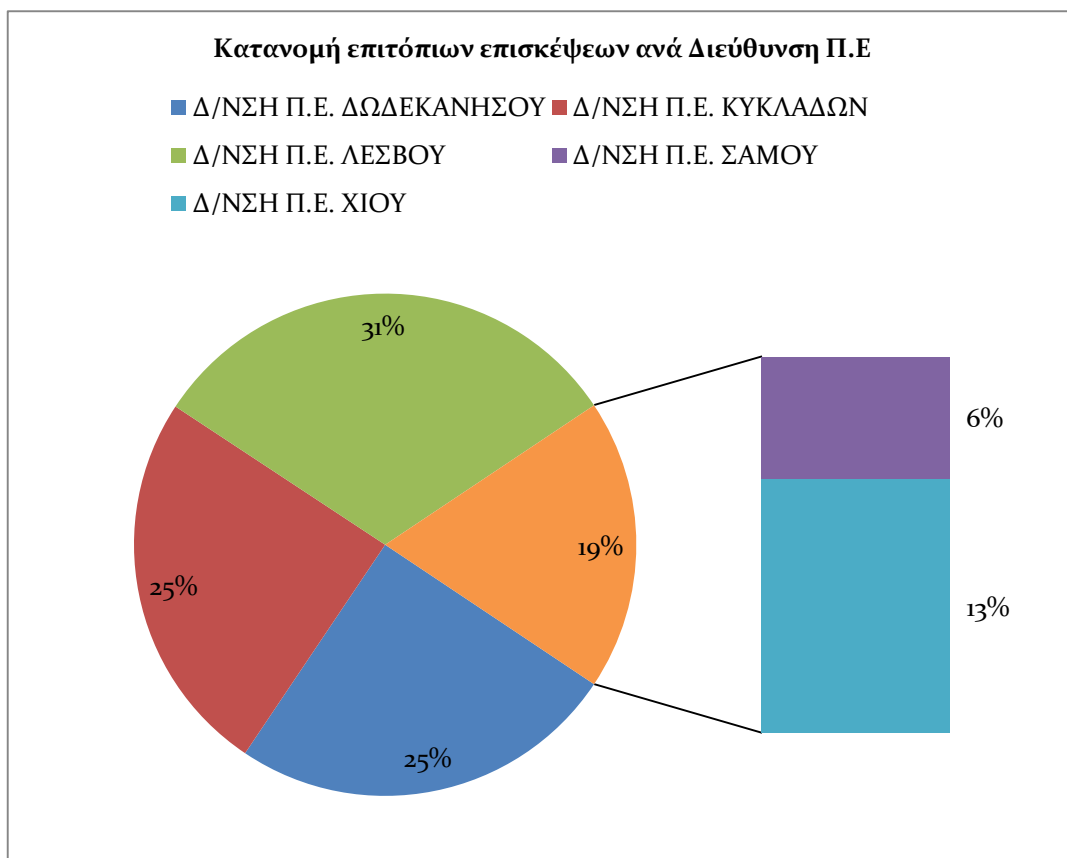

Γράφημα 4. Επιτόπιες επισκέψεις ανά Διεύθυνση Π.Ε. των μονάδων του ΠΣΔ

Το Γράφημα 5 αποτυπώνει την κατανομή του συνολικού πλήθους των επιτοπίων επισκέψεων που διεκπεραιώθηκαν από το Helpdesk με βάση την Διεύθυνση Εκπαίδευσης στην οποία ανήκει κάθε μονάδα ΠΣΔ για την οποία ανοίχτηκε το δελτίο.