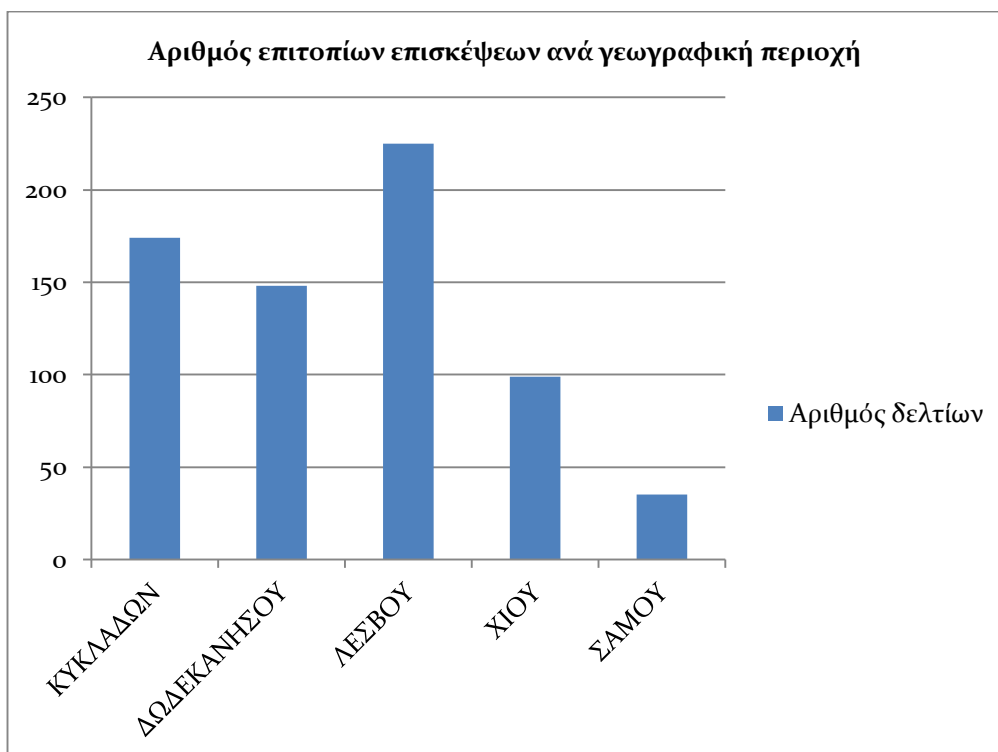

2. ΤΕΧΝΙΚΑ ΔΕΛΤΙΑ ΕΠΙΤΟΠΙΑΣ ΤΕΧΝΙΚΗΣ ΥΠΟΣΤΗΡΙΞΗΣ ΑΠΟ ΑΠΟΣΤΑΣΗ

Στο Κεφάλαιο αυτό καταγράφονται στοιχεία για τις επιτόπιες επισκέψεις που καταχώρησε και διεκπεραίωσε το Helpdesk του Πανεπιστημίου Αιγαίου από την έναρξη έως την ολοκλήρωση του ΠΕ7.1 στις 31/03/2015.

Η καταγραφή των στοιχείων γίνεται με 2 τρόπους:

- Γεωγραφική και χρονική κατανομή των δελτίων, δηλαδή με βάση:
  - την περιοχή στην οποία ανήκει η μονάδα ΠΣΔ για την οποία ανοίχτηκε το δελτίο
  - τον μήνα εντός του οποίου διεκπεραιώθηκε το δελτίο
- Προέλευση και κατηγοριοποίηση των δελτίων, δηλαδή με βάση:
  - την Διεύθυνση Εκπαίδευσης στην οποία ανήκει η μονάδα ΠΣΔ για την οποία ανήκει το δελτίο

Συνολικά από την έναρξη έως την ολοκλήρωση του ΠΕ7.1 στις 31/03/2015 διεκπεραιώθηκαν 611 δελτία στην περιοχή ευθύνης του Πανεπιστημίου Αιγαίου.

2.1 ΓΕΩΓΡΑΦΙΚΗ ΚΑΙ ΧΡΟΝΙΚΗ ΚΑΤΑΝΟΜΗ ΕΠΙΤΟΠΙΩΝ ΕΠΙΣΚΕΨΕΩΝ

Ο Πίνακας 1 και το αντίστοιχο Γράφημα 1 αποτυπώνουν το πλήθος των επιτοπίων επισκέψεων που διεκπεραιώθηκαν από το Helpdesk του Πανεπιστημίου Αιγαίου με βάση την γεωγραφική περιοχή στην οποία ανήκουν οι μονάδες ΠΣΔ που έλαβαν υποστήριξη.

Γεωγραφική περιοχή	Αριθμός δελτίων
ΚΥΚΛΑΔΩΝ	174
ΔΩΔΕΚΑΝΗΣΟΥ	148
ΛΕΣΒΟΥ	225
ΧΙΟΥ	99
ΣΑΜΟΥ	35
Σύνολο	681

Πίνακας 1. Αριθμός επισκέψεων ανά γεωγραφική περιοχή

Πίνακας 1. Αριθμός επισκέψεων ανά γεωγραφική περιοχή

Γράφημα 1. Αριθμός επισκέψεων ανά γεωγραφική περιοχή

Ο Πίνακας 2 και το αντίστοιχο Γράφημα 2 αποτυπώνουν το πλήθος των επισκέψεων που διεκπεραιώθηκαν από το Helpdesk του Πανεπιστημίου Αιγαίου ανά μήνα.