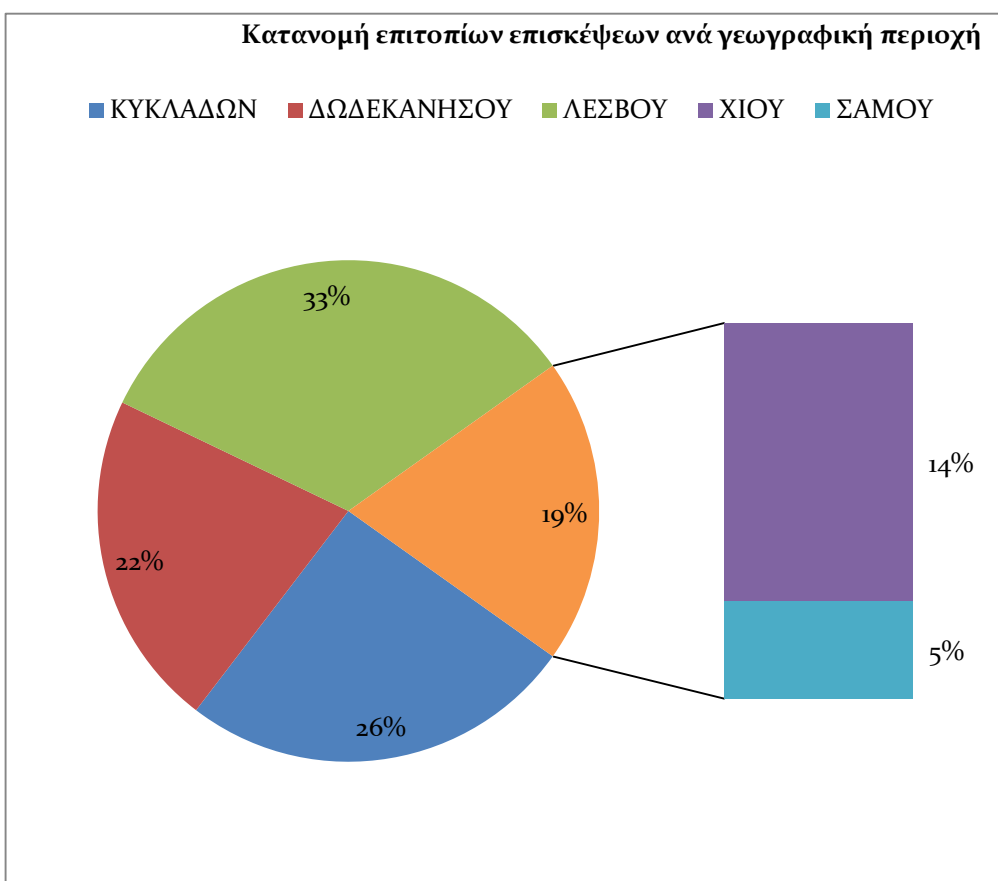

2. ΤΕΧΝΙΚΑ ΔΕΛΤΙΑ ΕΠΙΤΟΠΙΑΣ ΤΕΧΝΙΚΗΣ ΥΠΟΣΤΗΡΙΞΗΣ ΑΠΟ ΑΠΟΣΤΑΣΗ

Στο Κεφάλαιο αυτό καταγράφονται στοιχεία για τις επιτόπιες επισκέψεις που καταχώρησε και διεκπεραίωσε το Helpdesk του Πανεπιστημίου Αιγαίου από την έναρξη έως την ολοκλήρωση του ΠΕ7.1 στις 31/03/2015.

Η καταγραφή των στοιχείων γίνεται με 2 τρόπους:

- Γεωγραφική και χρονική κατανομή των δελτίων, δηλαδή με βάση:
  - την περιοχή στην οποία ανήκει η μονάδα ΠΣΔ για την οποία ανοίχτηκε το δελτίο
  - τον μήνα εντός του οποίου διεκπεραιώθηκε το δελτίο
- Προέλευση και κατηγοριοποίηση των δελτίων, δηλαδή με βάση:
  - την Διεύθυνση Εκπαίδευσης στην οποία ανήκει η μονάδα ΠΣΔ για την οποία ανήκει το δελτίο

Συνολικά από την έναρξη έως την ολοκλήρωση του ΠΕ7.1 στις 31/03/2015 διεκπεραιώθηκαν 611 δελτία στην περιοχή ευθύνης του Πανεπιστημίου Αιγαίου.

2.1 ΓΕΩΓΡΑΦΙΚΗ ΚΑΙ ΧΡΟΝΙΚΗ ΚΑΤΑΝΟΜΗ ΕΠΙΤΟΠΙΩΝ ΕΠΙΣΚΕΨΕΩΝ

Ο Πίνακας 1 και το αντίστοιχο Γράφημα 1 αποτυπώνουν το πλήθος των επιτοπίων επισκέψεων που διεκπεραιώθηκαν από το Helpdesk του Πανεπιστημίου Αιγαίου με βάση την γεωγραφική περιοχή στην οποία ανήκουν οι μονάδες ΠΣΔ που έλαβαν υποστήριξη.

Γεωγραφική περιοχή	Αριθμός δελτίων
ΚΥΚΛΑΔΩΝ	174
ΔΩΔΕΚΑΝΗΣΟΥ	148
ΛΕΣΒΟΥ	225
ΧΙΟΥ	99
ΣΑΜΟΥ	35
Σύνολο	681

Πίνακας 1. Αριθμός επισκέψεων ανά γεωγραφική περιοχή

Γράφημα 1. Αριθμός επισκέψεων ανά γεωγραφική περιοχή

Ο Πίνακας 2 και το αντίστοιχο Γράφημα 2 αποτυπώνουν το πλήθος των επισκέψεων που διεκπεραιώθηκαν από το Helpdesk του Πανεπιστημίου Αιγαίου ανά μήνα.