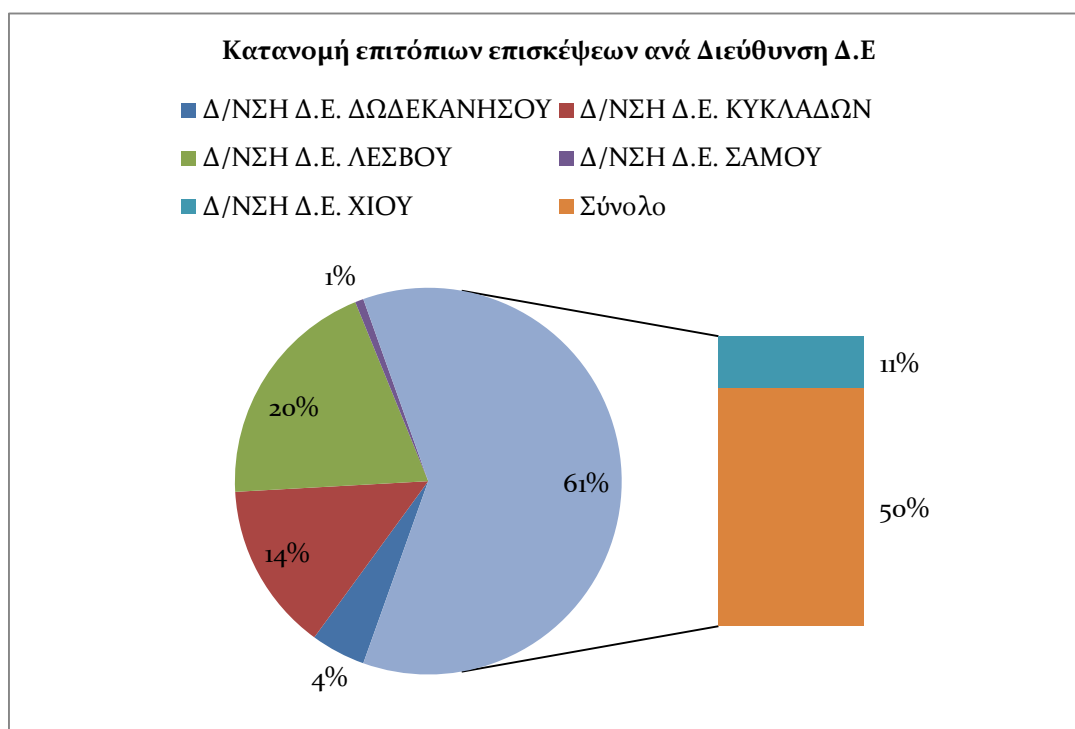

2.2 ΠΡΟΕΛΕΥΣΗ ΚΑΙ ΚΑΤΗΓΟΡΙΟΠΟΙΗΣΗ ΔΕΛΤΙΩΝ ΕΠΙΤΟΠΙΩΝ ΕΠΙΣΚΕΨΕΩΝ

Ο Πίνακας 3 και το αντίστοιχο Γράφημα 3 αποτυπώνουν το πλήθος των δελτίων που διεκπεραιώθηκαν από το Helpdesk του Πανεπιστημίου Αιγαίου με βάση την Διεύθυνση Δευτεροβάθμιας Εκπαίδευσης (Δ.Ε.) στην οποία ανήκει κάθε μονάδα ΠΣΔ για την οποία ανοίχτηκε το δελτίο (μόνο για τις μονάδες Δευτεροβάθμιας Εκπαίδευσης του ΠΣΔ)

Διεύθυνση	Επιτόπιες επισκέψεις
Δ/ΝΣΗ Δ.Ε. ΔΩΔΕΚΑΝΗΣΟΥ	13
Δ/ΝΣΗ Δ.Ε. ΚΥΚΛΑΔΩΝ	40
Δ/ΝΣΗ Δ.Ε. ΛΕΣΒΟΥ	56
Δ/ΝΣΗ Δ.Ε. ΣΑΜΟΥ	2
Δ/ΝΣΗ Δ.Ε. ΧΙΟΥ	31
Σύνολο	142

Πίνακας 3. Επιτόπιες επισκέψεις ανά Διεύθυνση Δ.Ε. των μονάδων ΠΣΔ

Γράφημα 3. Επιτόπιες επισκέψεις ανά Διεύθυνση Δ.Ε. των μονάδων ΠΣΔ