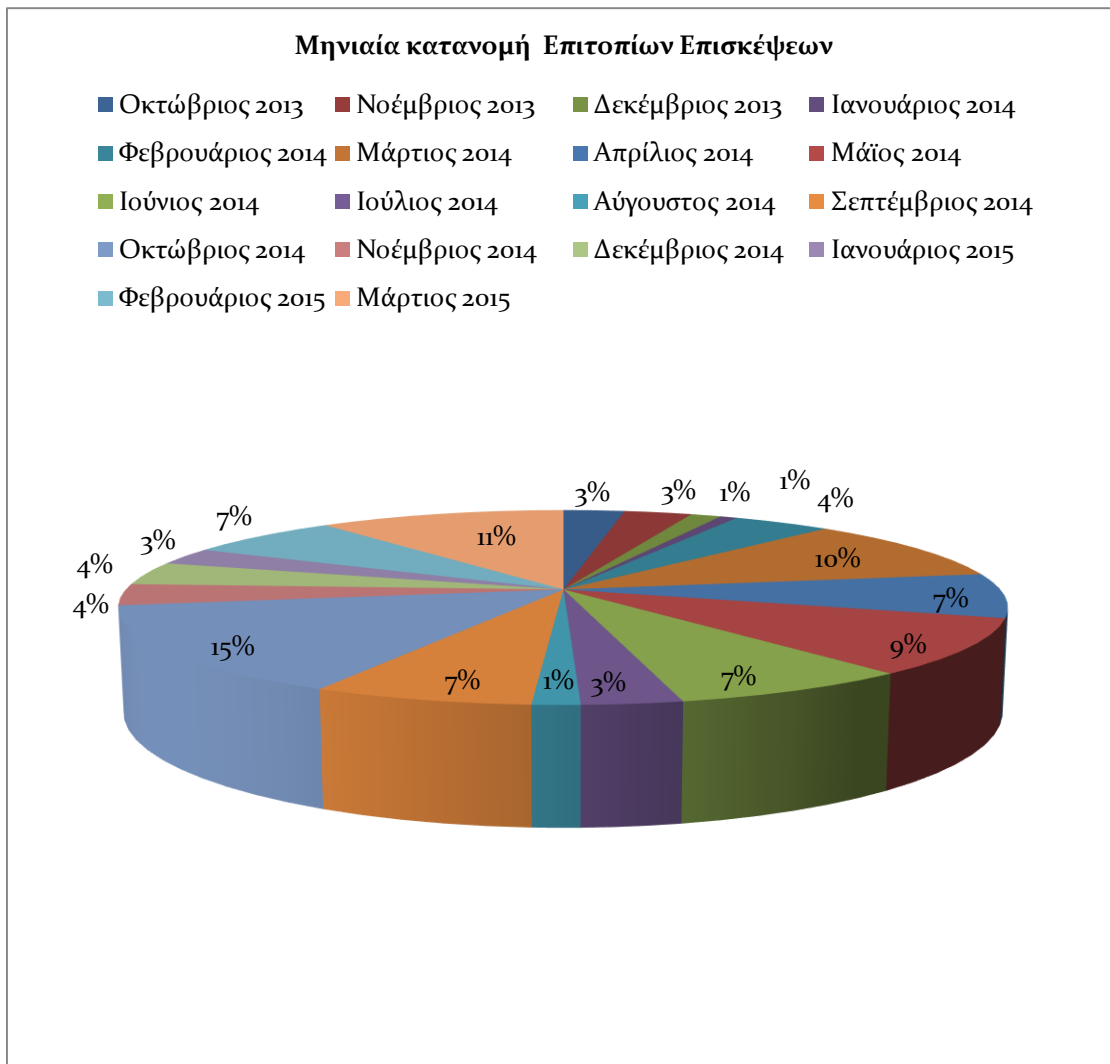

Μήνας	Αρ. Επιτοπίων Επισκέψεων
Οκτώβριος 2013	18
Νοέμβριος 2013	20
Δεκέμβριος 2013	9
Ιανουάριος 2014	5
Φεβρουάριος 2014	29
Μάρτιος 2014	71
Απρίλιος 2014	50
Μάιος 2014	63
Ιούνιος 2014	51
Ιούλιος 2014	21
Αύγουστος 2014	10
Σεπτέμβριος 2014	46
Οκτώβριος 2014	100
Νοέμβριος 2014	24
Δεκέμβριος 2014	26
Ιανουάριος 2015	19
Φεβρουάριος 2015	46
Μάρτιος 2015	73
Σύνολο	681

Πίνακας 2. Αριθμός επισκέψεων ανά μήνα

Γράφημα 2. Αριθμός δελτίων ανά μήνα