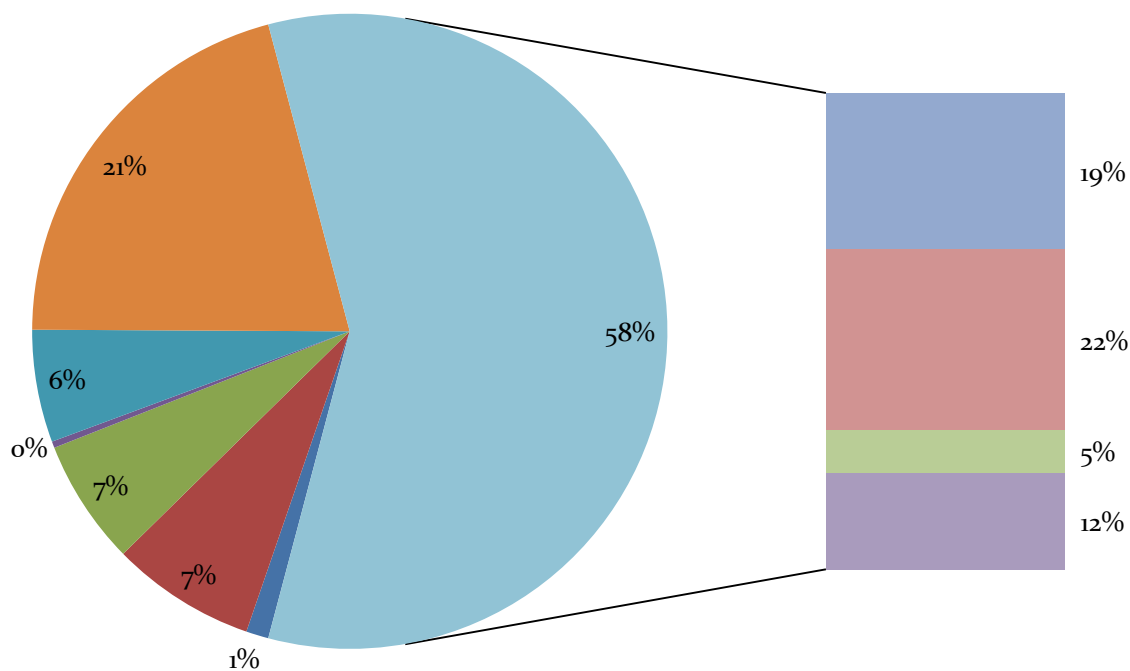

Κατανομή επιτόπιων επισκέψεων ανά Διεύθυνση Εκπαίδευσης

- Δ/ΝΣΗ Δ.Ε. ΔΩΔΕΚΑΝΗΣΟΥ ■ Δ/ΝΣΗ Δ.Ε. ΚΥΚΛΑΔΩΝ
- Δ/ΝΣΗ Δ.Ε. ΛΕΣΒΟΥ ■ Δ/ΝΣΗ Δ.Ε. ΣΑΜΟΥ
- Δ/ΝΣΗ Δ.Ε. ΧΙΟΥ ■ Δ/ΝΣΗ Π.Ε. ΔΩΔΕΚΑΝΗΣΟΥ
- Δ/ΝΣΗ Π.Ε. ΚΥΚΛΑΔΩΝ ■ Δ/ΝΣΗ Π.Ε. ΛΕΣΒΟΥ
- Δ/ΝΣΗ Π.Ε. ΣΑΜΟΥ ■ Δ/ΝΣΗ Π.Ε. ΧΙΟΥ

Γράφημα 5. Συνολικές Επισκέψεις ανά Διεύθυνση Εκπαίδευσης