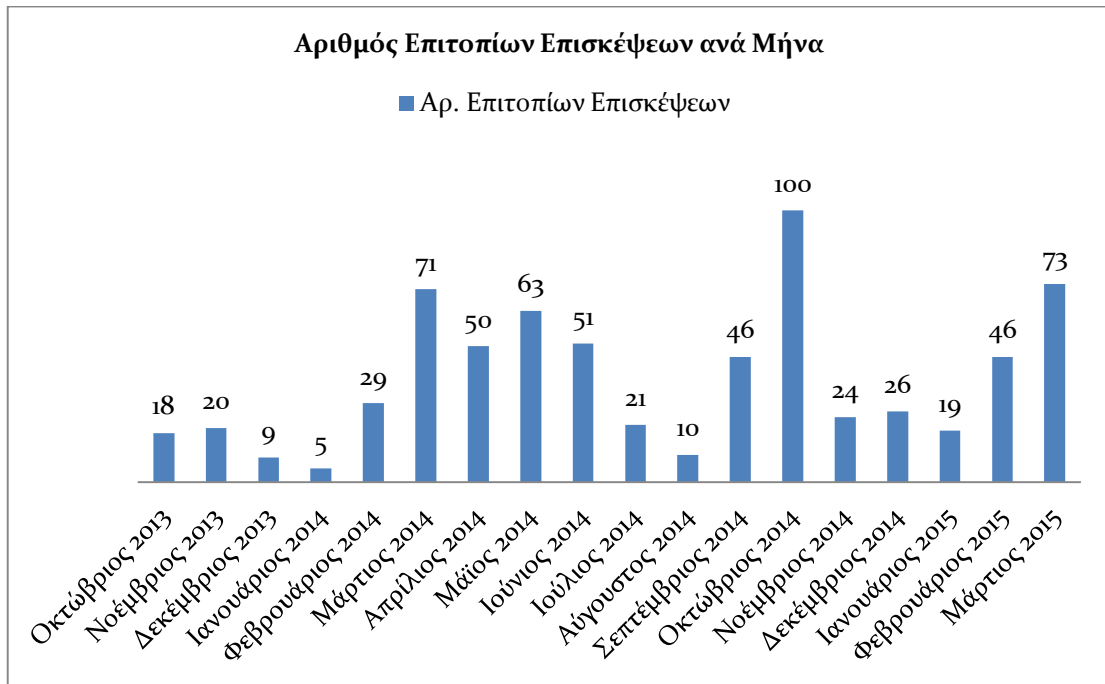

Μήνας	Αρ. Επιτοπίων Επισκέψεων
Οκτώβριος 2013	18
Νοέμβριος 2013	20
Δεκέμβριος 2013	9
Ιανουάριος 2014	5
Φεβρουάριος 2014	29
Μάρτιος 2014	71
Απρίλιος 2014	50
Μάιος 2014	63
Ιούνιος 2014	51
Ιούλιος 2014	21
Αύγουστος 2014	10
Σεπτέμβριος 2014	46
Οκτώβριος 2014	100
Νοέμβριος 2014	24
Δεκέμβριος 2014	26
Ιανουάριος 2015	19
Φεβρουάριος 2015	46
Μάρτιος 2015	73
Σύνολο	681

Πίνακας 2. Αριθμός επισκέψεων ανά μήνα

Πίνακας 2. Αριθμός επισκέψεων ανά μήνα