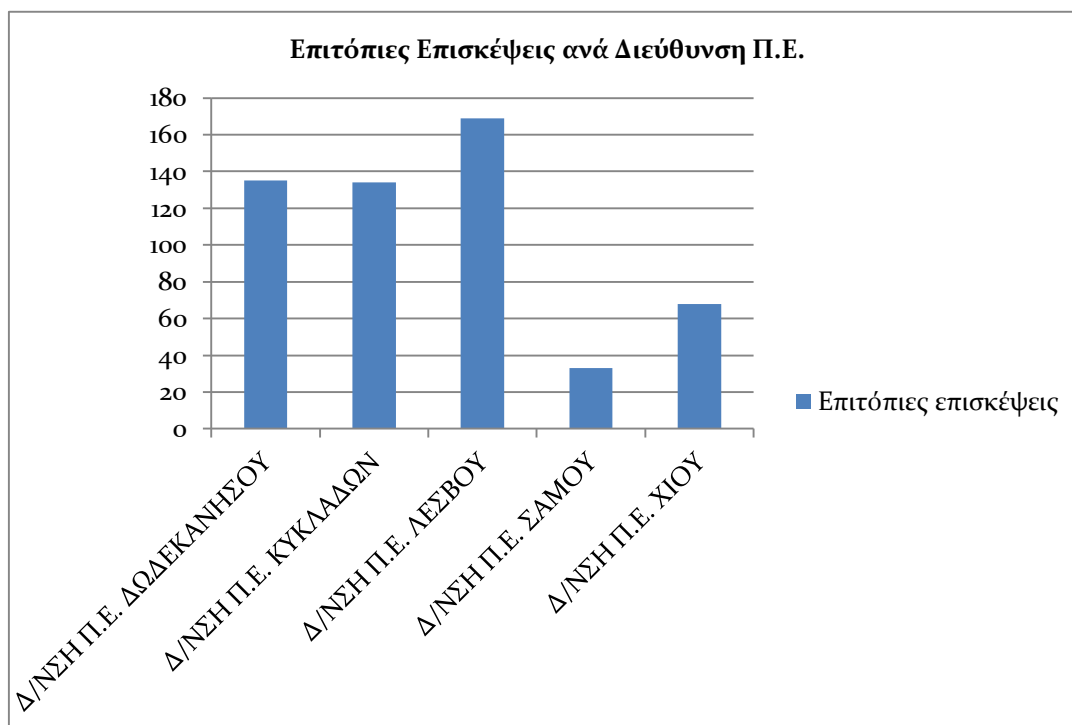

Ο Πίνακας 4 και το αντίστοιχο Γράφημα 4 αποτυπώνουν το πλήθος των επιτοπίων επισκέψεων που διεκπεραιώθηκαν από το Helpdesk με βάση την Διεύθυνση Πρωτοβάθμιας Εκπαίδευσης (Π.Ε.) στην οποία ανήκει κάθε μονάδα ΠΣΔ για την οποία ανοίχτηκε το δελτίο (μόνο για τις μονάδες Πρωτοβάθμιας Εκπαίδευσης του ΠΣΔ).

Διεύθυνση	Επιτόπιες επισκέψεις
Δ/ΝΣΗ Π.Ε. ΔΩΔΕΚΑΝΗΣΟΥ	135
Δ/ΝΣΗ Π.Ε. ΚΥΚΛΑΔΩΝ	134
Δ/ΝΣΗ Π.Ε. ΛΕΣΒΟΥ	169
Δ/ΝΣΗ Π.Ε. ΣΑΜΟΥ	33
Δ/ΝΣΗ Π.Ε. ΧΙΟΥ	68
Σύνολο	539

Πίνακας 4. Επιτόπιες επισκέψεις ανά Διεύθυνση Π.Ε. των μονάδων ΠΣΔ